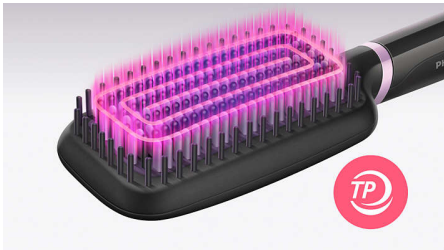

Gebruiksgemak

- Meedraaiend snoer
- Snelle opwarmtijd
- Snoer van 1,8 m voor maximale flexibiliteit
- Grote, platte borstel
- Gereedlampje

Beschermende verzorging

- Toermalijn-keramische buitenlaag
- ThermoProtect-technologie
- Driedubbele borstelpinnen
- 2 temperatuurstanden voor elk haartype

Kenmerken

Toermalijn-keramische buitenlaag

Toermalijn-keramische buitenlaag voor glad, glanzend, pluisvrij haar.

ThermoProtect-technologie

ThermoProtect-technologie zorgt voor een constante temperatuur van de gehele borstel om oververhitting te voorkomen en te zorgen voor beschermd haar dat er gezond uitziet.

2 temperatuurstanden

Twee temperatuurstanden (170°C en 200°C) voor elk haartype.

Driedubbele borstelpinnen

Design met driedubbele borstelpinnen ontwart en ontkrult je haar en beschermt tegelijkertijd je hoofdhuid tegen de hitte

Platte borstel

Het platte design zorgt dat er meer haar in een keer wordt ontkruld.

Snelle opwarmtijd

Gebruiksklaar binnen 50 seconden.

Gereedlampje

LED-lampje geeft aan wanneer de borstel klaar is voor gebruik.