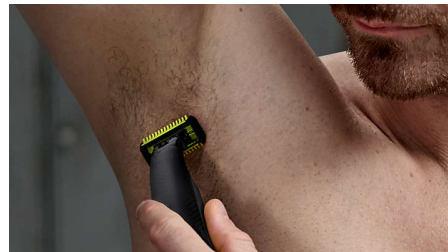

PHILIPS

Visage + Corps

OneBlade Pro

Batterie Li-ion rechargeable

Sabot de précision 14 hauteurs de coupe

Utilisable sur peau humide ou sèche

Afficheur LED numérique

QP6650/30

Définissez les contours

Obtenez des lignes précises en quelques secondes grâce à la lame double sens permettant de voir chaque poil à couper.

Rasez

Le rasoir OneBlade ne rase pas aussi près qu'une lame traditionnelle, ce qui lui permet de préserver votre peau. Rasez facilement toutes les longueurs de poils à contre-sens.

Système de protection

Fixez le système de protection pour une sécurité supplémentaire sur les zones sensibles du corps.

Sabot corps clipsable

Fixez simplement le sabot corps de 3 mm pour tailler dans n'importe quelle direction.

Sabot de précision 14 hauteurs de coupe

Un rasoir étanche qui vous permet de couper les poils à la hauteur de votre choix grâce à ses 14 réglages différents, de 0,4 mm à 10 mm.

Lame double sens

OneBlade suit les contours de votre visage pour tailler et raser facilement et confortablement, même les zones difficiles d'accès. Déplacez la lame double sens dans n'importe quelle direction pour définir vos contours et créer des lignes parfaites.