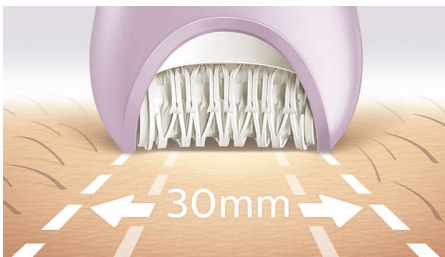

Extra breed epileerhoofd

Extra breed epileerhoofd dat bij iedere beweging een groter huidoppervlak behandelt voor snellere ontharing.