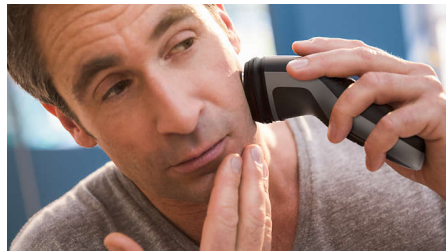

45 minuten snoerloos scheren

Tot 45 minuten snoerloos scheren na 1 uur opladen. Of scheer met het netsnoer in het stopcontact wanneer de batterij leeg is.