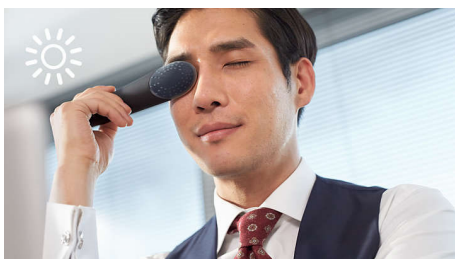

产品亮点

冰暖焕能科技

优化设置可自动选择良好的温度以解决 3 种不同的眼部问题。冷敷护理可减少浮肿, 令活力重现。热敷护理可缓解疲劳并放松双眼。组合程序与按摩结合, 可对抗黑眼圈。

焕活模式

每眼 1 分钟、约 19° C 的冷护理, 可消除眼部周围的浮肿, 让您尽显清新自然的精神面貌和感觉。

放松模式

每眼 2 分钟、约 40° C 的热护理, 放松双眼, 消除压力, 缓解肌肉紧张。其还可以促进泪液分泌, 防止因大量电脑工作造成的双眼干涩和疲劳。

促进吸收模式

3 步程序可促进血液循环、对抗黑眼圈、让您的双眼尽显健康光泽。步骤 1: 每眼 90 秒钟、约 40° C 热护理, 可促进血液流动、产生新鲜氧气和输送营养。步骤 2: 每眼 30 秒钟手动按摩, 将硅胶触点从鼻到耳轻轻地充分移动, 促进淋巴排毒。步骤 3: 每眼 15 秒钟冷护理, 焕发双眼活力。约 19° C 的温度设置可收缩血管、可缓解黑眼圈。

多重温度表面

我们设计的护理表面可覆盖整眼, 同时以良好的温度提供时间精确的冷敷和热敷护理。圆形凹面设计可防止敏感的眼部承受过多压力。