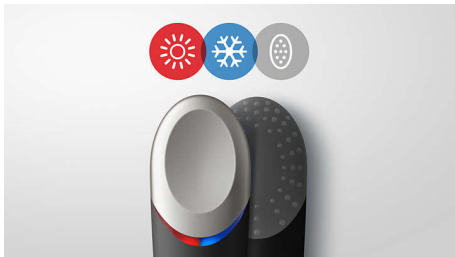

Philips ActivEyes
眼部能量仪

冰暖焕能科技

多重温度表面
硅胶按摩表面
USB 线缆, 旅行软袋

MS3020/10

双眼神采焕发，活力再现

一种工具，可缓解浮肿、疲劳和黑眼圈

98% 的消费者认为 ActivEyes 眼部能量仪 可令他们的眼睛即刻焕发活力。*

一个装置，即可重现活力、放松肌肤、刺激循环

- 冰暖焕能科技可解决眼部 3 大问题
- 焕活：2 分钟冷敷护理模式消除浮肿，令双眼活力重现
- 放松：4 分钟热护理模式缓解眼部疲劳，放松双眼
- 促进吸收：3 步骤模式对抗眼下黑眼圈

双面护理头

- 凹形表面，贴合眼部，提供舒适的冷敷热敷护理
- 按摩表面和柔软的硅胶触点

便携式

- USB 充电，更加便携

方便

- 指示灯和提示音可引导您轻松完成眼部护理
- 橡胶旅行软袋，贴心保护

PHILIPS

产品亮点

冰暖焕能科技

优化设置可自动选择良好的温度以解决 3 种不同的眼部问题。冷敷护理可减少浮肿, 令活力重现。热敷护理可缓解疲劳并放松双眼。组合程序与按摩结合, 可对抗黑眼圈。

焕活模式

每眼 1 分钟、约 19° C 的冷护理, 可消除眼部周围的浮肿, 让您尽显清新自然的精神面貌和感觉。

放松模式

每眼 2 分钟、约 40° C 的热护理, 放松双眼, 消除压力, 缓解肌肉紧张。其还可以促进泪液分泌, 防止因大量电脑工作造成的双眼干涩和疲劳。

促进吸收模式

3 步程序可促进血液循环、对抗黑眼圈、让您的双眼尽显健康光泽。步骤 1: 每眼 90 秒钟、约 40° C 热护理, 可促进血液流动、产生新鲜氧气和输送营养。步骤 2: 每眼 30 秒钟手动按摩, 将硅胶触点从鼻到耳轻轻地充分移动, 促进淋巴排毒。步骤 3: 每眼 15 秒钟冷护理, 焕发双眼活力。约 19° C 的温度设置可收缩血管、可缓解黑眼圈。

多重温度表面

我们设计的护理表面可覆盖整眼, 同时以良好的温度提供时间精确的冷敷和热敷护理。圆形凹面设计可防止敏感的眼部承受过多压力。