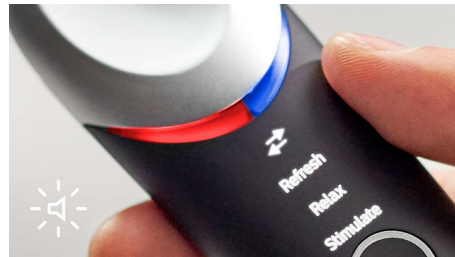

促进吸收模式

3 步程序可促进血液循环、对抗黑眼圈、让您的双眼尽显健康光泽。步骤 1: 每眼 90 秒钟、约 40° C 热护理, 可促进血液流动、产生新鲜氧气和输送营养。步骤 2: 每眼 30 秒钟手动按摩, 将硅胶触点从鼻到耳轻轻地充分移动, 促进淋巴排毒。步骤 3: 每眼 15 秒钟冷护理, 焕发双眼活力。约 19° C 的温度设置可收缩血管、可缓解黑眼圈。

多重温度表面

我们设计的护理表面可覆盖整眼, 同时以良好的温度提供时间精确的冷敷和热敷护理。圆形凹面设计可防止敏感的眼部承受过多压力。

按摩表面

我们的手动按摩表面带有 60 个硅胶触点, 有助于促进淋巴排毒。

声光引导

声光指导会指示设备何时就绪, 并引导您完成各项护理。闪烁的指示灯信号会指示 ActiveEyes 眼部能量仪何时准备就绪。蓝色或红色指示灯分别表示冷、热护理。声音提示会指示您轮换眼睛或转至下一护理模式。

USB 线

ActiveEyes 眼部能量仪配有 USB 线缆, 可通过计算机更灵活地充电 - 无论您在工作时、路上还是在家里。