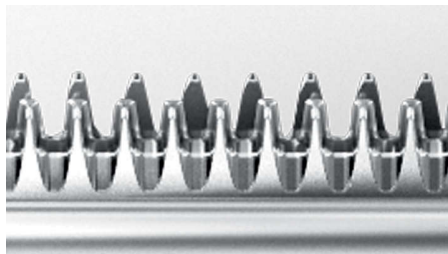

PHILIPS

aparador de barba

Beardtrimmer series
1000

Ajustes de 0,5 mm, 20 config.
altura

35 min. uso s/ fio/10h de carga

BT405/15

Apare rápido e com definição

Crie seu próprio estilo de barba com este aparador de barba preciso. O corte varia de 0,5 a 10 mm.

Desempenho confortável para a pele

- Pontas arredondadas para o contato suave com a pele

Precisão

- Ajustes de comprimento fáceis de selecionar e travar de 0,5 a 10 mm

Destaques

20 ajustes de comprimento

Gire o botão para selecionar e travar as configurações de altura desejadas: de uma barba de 3 dias de 0,5 mm a uma barba completa de 10 mm, em ajustes precisos de 0,5 mm.

Alto desempenho confortável para a pele

As lâminas permanecem extra-afiadas para cortar os pelos sempre de modo organizado e eficiente, mas com as pontas das lâminas e os pentes arredondados para evitar irritação.