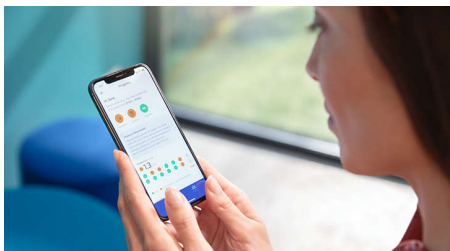

Rapport de progression

La DiamondClean 9000 vous aide à améliorer vos habitudes de brossage et à les conserver entre deux visites chez le dentiste. Les capteurs intelligents intégrés vous alertent lorsque vous appuyez trop fort. Votre expérience de brossage est communiquée à l'application Philips Sonicare, ce qui permet de

créer un rapport de progression personnalisé qui vous aide à garder le cap et à visualiser vos progrès au fil du temps.