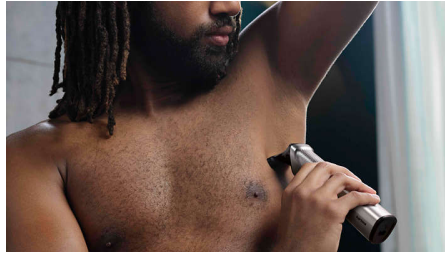

Rasoir corps avec outil de protection

Rasez-vous confortablement le corps grâce à notre outil de protection unique qui préserve même les zones les plus sensibles de votre corps, pour un rasage à 0,5 mm.