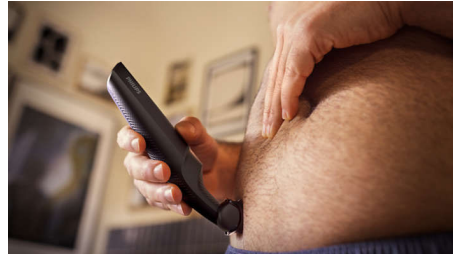

Ergonomische handgreep

Uw bodygroomer is eenvoudig vast te houden en te gebruiken, met een ergonomische rubberen handgreep voor meer controle tijdens het trimmen.

Duurzaam gebouwd

Al onze verzorgingsproducten zijn van duurzame kwaliteit. Ze worden geleverd met 2 jaar garantie en hebben nooit olie nodig.

Specificaties

Accessoires

- Trimkam: 1 lichaamskam (3 mm)

Vermogen

- Opladen: Volledig opladen in 8 uur
- Batterijtype: NiMH
- Gebruikstijd: 50 minuten

Ontwerp

- Handvat: Ergonomische grip en gebruik

Service

- 2 jaar garantie

Scheersysteem

- Scheerelement: Blad met twee precisietrimmers
- Huidcomfort: Huidbeschermend systeem, Comfort op gevoelige plekken
- Lengte-instellingen: 1 vaste lengtestand

Gebruiksgemak

- Nat & droog: Douchebestendig en eenvoudig schoon te maken
- Onderhoudsvrij: Geen olie nodig
- Vergrendelbare lengtestanden
- Bediening: Snoerloos gebruik

Publicatiedatum
2024-04-10

Versie: 4.4.1

EAN: 87 10103 84376 4

© 2024 Koninklijke Philips N.V.
Alle rechten voorbehouden.

Specificaties kunnen zonder voorafgaande kennisgeving worden gewijzigd. Handelsmerken zijn het eigendom van Koninklijke Philips N.V. en hun respectieve eigenaren.

www.philips.com