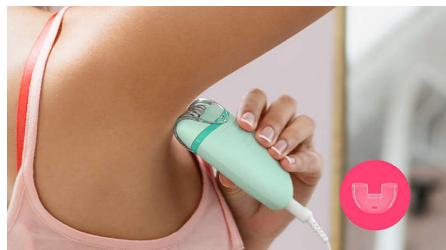

Acessórios

- Capa redutora para áreas sensíveis para remover pelos indesejados

Uso fácil e prático

- 2 ajustes de velocidade para alcançar os pelos mais finos e mais grossos
- Formato ergonômico para maior conforto na depilação
- Cabeça de depilação lavável e fácil de limpar para melhor higienização
- Exclusiva luz embutida para maior visibilidade dos pelos finos

A exclusiva luz embutida garante a visibilidade de todos os pelos, para uma depilação mais eficaz.

Dois ajustes de velocidade

2 ajustes de velocidade para remover pelos mais finos e mais grossos, para um tratamento de remoção de pelos mais personalizado.

Formato que cabe na mão

Além de moderno, o formato arredondado encaixa perfeitamente na mão para prática remoção de pelos.

Cabeça de depilação lavável

Este depilador tem uma cabeça de depilação lavável. A cabeça pode ser removida e lavada sob água corrente para melhor higiene

Capa redutora para áreas sensíveis

Para mais suavidade em diferentes regiões do corpo, ele inclui uma capa para área sensível para fácil remoção de pelos indesejados das axilas e da virilha.

Especificações