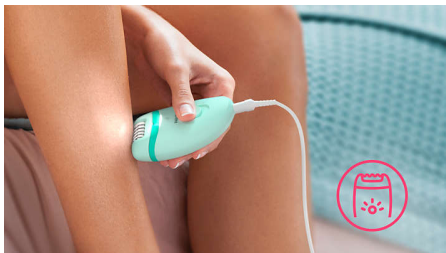

Acessórios

- Capa redutora para áreas sensíveis para remover pelos indesejados

Uso fácil e prático

- 2 ajustes de velocidade para alcançar os pelos mais finos e mais grossos
- Formato ergonômico para maior conforto na depilação
- Cabeça de depilação lavável e fácil de limpar para melhor higienização
- Exclusiva luz embutida para maior visibilidade dos pelos finos

A exclusiva luz embutida garante a visibilidade de todos os pelos, para uma depilação mais eficaz.

Dois ajustes de velocidade

2 ajustes de velocidade para remover pelos mais finos e mais grossos, para um tratamento de remoção de pelos mais personalizado.

Formato que cabe na mão

Além de moderno, o formato arredondado encaixa perfeitamente na mão para prática remoção de pelos.

Cabeça de depilação lavável

Este depilador tem uma cabeça de depilação lavável. A cabeça pode ser removida e lavada sob água corrente para melhor higiene

Capa redutora para áreas sensíveis

Para mais suavidade em diferentes regiões do corpo, ele inclui uma capa para área sensível para fácil remoção de pelos indesejados das axilas e da virilha.

Especificações