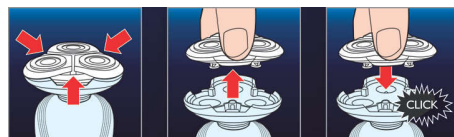

Eenvoudig af- en opklikken

Klap het scheerhoofd van uw Philips-scheerapparaat open en gebruik het meegeleverde schoonmaakborsteltje om de losse haren weg te vegen.

Specificaties

Scheerhoofden

- Geschikt voor producttype: SensoTouch 2D (RQ11xx)
- Scheerunits per verpakking: 1