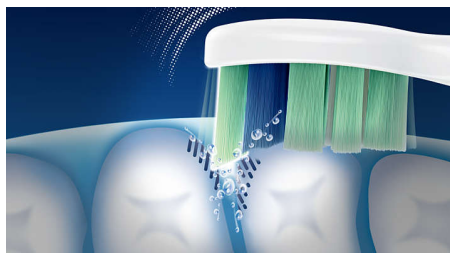

### 声波技术

我们的声波技术可产生出众的流动洁力，驱动水流温和地深入齿间，从而获得彻底但轻柔的清洁效果

### 安全且柔和

飞利浦 Sonicare 电动牙刷动作轻柔，安全适用于接受口腔治疗的患者，包括接受正畸矫正、植入物和烤瓷牙的患者，因此您可以放心刷牙。

### 更有效地清洁后牙

这款牙菌斑牙刷具有一个细长的弯曲式刷头颈，可以更有效地清洁后牙和难以触及的区域。

### 更有效地清洁难以触及的区域

这款牙刷具有纤巧弯曲式刷颈及易于抓握的刷柄，比手动牙刷更有效地清洁难以触及的区域