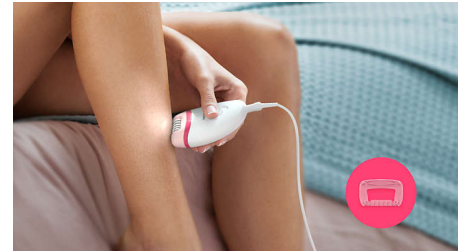

Massagekap

Massagekap verzacht het epilieren.