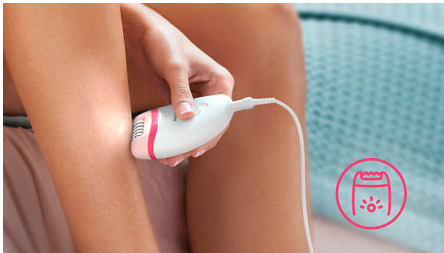

Accessoires

- Inclusief massagekap
- Reisetui
- Opzetkap voor gevoelige gebieden om ongewenst haar te verwijderen

Eenvoudig en moeiteloos gebruik

- 2 snelheidsstanden voor dunnere en dikkere haren
- Ergonomische handgreep met profiel voor een comfortabele grip
- Unieke, ingebouwde verlichting voor betere zichtbaarheid van fijne haartjes
- Afspoelbaar epileerhoofd voor extra hygiëne en eenvoudig schoonmaken

Grondige resultaten

- Efficiënt epileersysteem verwijdert de haren vanaf de wortel

Kenmerken

Efficiënt epileersysteem

Efficiënt epileersysteem waardoor uw huid wekenlang zacht en glad blijft.

Opti-light

Unieke, ingebouwde verlichting zorgt ervoor dat u minder haren mist voor een effectievere epilerbeurt.

2 snelheidsstanden

2 snelheidsstanden om dikkere en dunnere haren te verwijderen voor een optimale ontharingsbehandeling.

Ergonomische handgreep

De afgeronde vorm past perfect in uw hand zodat u comfortabel haar kunt verwijderen. Bovendien ziet het ontwerp er geweldig uit!

Afspoelbaar epilerhoofd

Deze epilator heeft een afspoelbaar epilerhoofd. Het hoofd kan worden verwijderd en schoongemaakt onder de kraan voor betere hygiëne.

Kap voor gevoelige zones

Voor meer zachtheid op verschillende lichaamszones is het apparaat voorzien van een kap voor gevoelige gebieden, om gemakkelijk ongewenste haartjes te verwijderen van uw oksels en bikinilijn.