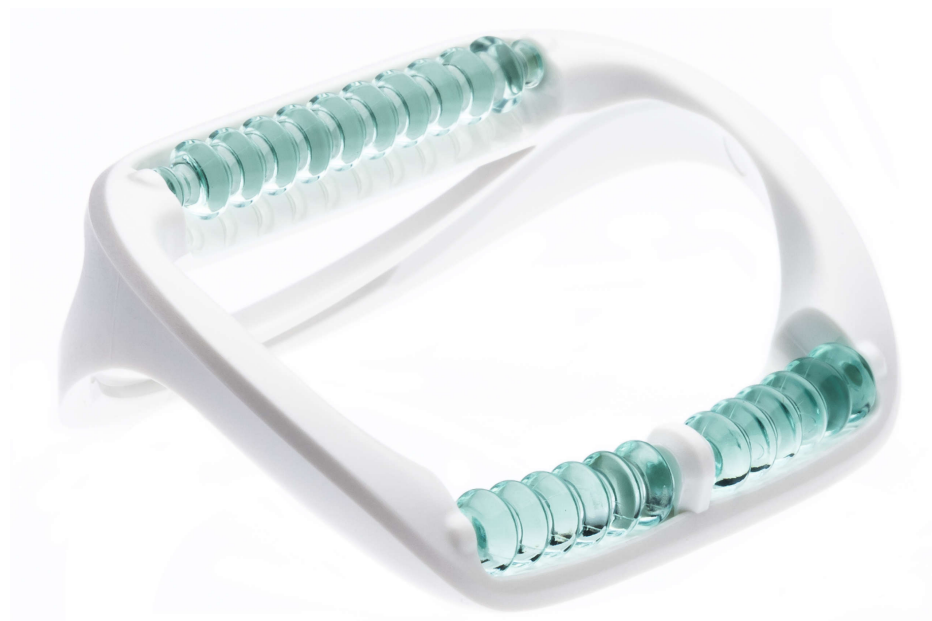

PHILIPS

Massagekap

Epilators

Satinelle Advanced

Wit

CP1545/01

Vervangende massagekap

Controleer hieronder op compatibiliteit

De massagekap verlicht het epileergevoel met een zacht trillend massagesysteem dat de huid verzacht en verkwikt.

Specificaties

Vervangbaar onderdeel

voor ontharingsproducten: BRE610