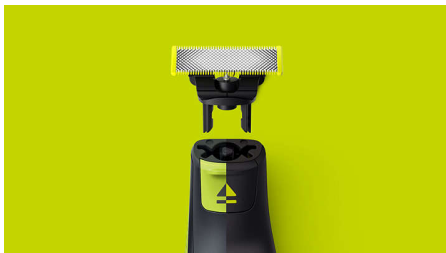

Adequada para todos os cabos OneBlade

Compatível com OneBlade (QP14xx, QP25xx, QP26xx, QP27xx, QP28xx) e OneBlade Pro (QP65xx, QP66xx)