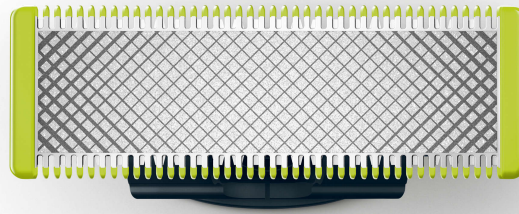

PHILIPS

Lâmina substituível

OneBlade

Aparar, contornar e barbear

1 lâmina original

Adequada para todos os cabos OneBlade

Lâmina de aço inoxidável que dura por até 4 meses de uso* para manter a sensação de frescor

QP210/51

Barbeie, apare e contorne qualquer comprimento pelo

Feito para cortar o pelo, não a pele

Seu sistema de proteção dupla com revestimento deslizante combinado com pontas arredondadas torna o barbear mais fácil e confortável. Sua tecnologia de barbear conta com um cortador de movimento rápido que corta qualquer comprimento de pelo.

Adequada para todos os cabos OneBlade

- Adequada para todos os cabos OneBlade

Fácil de usar

- Lâmina dupla face
- Seco/molhado
- Tecnologia OneBlade exclusiva

Lâmina em aço inoxidável durável

- Lâmina que não fica gasta facilmente

Destques

Tecnologia OneBlade exclusiva

O Philips OneBlade é um novo e revolucionário modelador híbrido que pode aparar, raspar e contornar em qualquer comprimento de pelo. Seu sistema de proteção dupla, um revestimento deslizante combinado com pontas arredondadas, torna o barbear mais fácil e confortável. Sua tecnologia de barbear conta com um cortador de movimento rápido que corta qualquer comprimento de pelo.