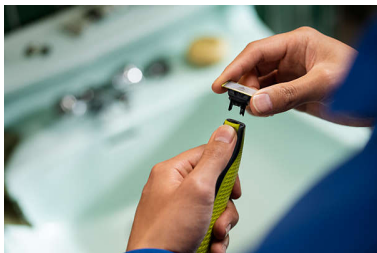

Lâmina que não fica gasta facilmente

Lâmina de aço inoxidável que dura por até 4 meses de uso* para manter a sensação de frescor. Quando o indicador de substituição

(ícone de ejeção) aparecer na lâmina, o desempenho da lâmina pode não ser mais ideal. É hora de mudar a lâmina para a melhor experiência de barbear