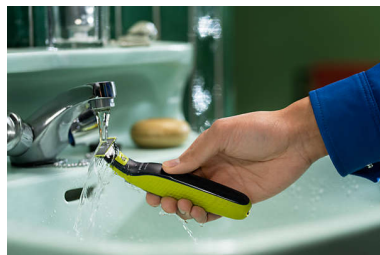

QP210/51

Barbeie, apare e contorne qualquer comprimento pelo

Feito para cortar o pelo, não a pele

Seu sistema de proteção dupla com revestimento deslizante combinado com pontas arredondadas torna o barbear mais fácil e confortável. Sua tecnologia de barbear conta com um cortador de movimento rápido que corta qualquer comprimento de pelo.

Adequada para todos os cabos OneBlade

- Adequada para todos os cabos OneBlade

Fácil de usar

- Lâmina dupla face
- Seco/molhado
- Tecnologia OneBlade exclusiva

Lâmina em aço inoxidável durável

- Lâmina que não fica gasta facilmente

Adequada para todos os cabos OneBlade

Compatível com OneBlade (QP14xx, QP25xx, QP26xx, QP27xx, QP28xx) e OneBlade Pro (QP65xx, QP66xx)

Lâmina que não fica gasta facilmente

Lâmina de aço inoxidável que dura por até 4 meses de uso* para manter a sensação de frescor. Quando o indicador de substituição

Seco/molhado

O OneBlade é à prova d' água (IPX7) e é fácil de limpar: basta lavá-lo em água corrente. Você também pode se barbear durante o banho, com ou sem espuma – como preferir.

Especificações

Lâmina substituível OneBlade