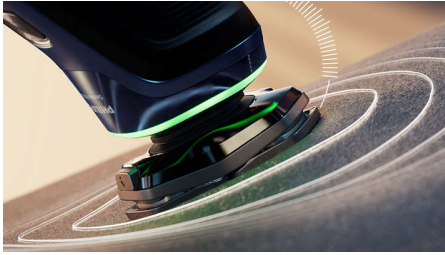

Uovertruffen tett barbering*, personlig hudkomfort med SkinIQ-teknologi

Den mest intelligente barbermaskinen drives av AI-teknologi og gir deg hudkomfort uten like. Få tilbakemeldinger på trykket under barberingen for å beskytte huden, og barber tettere, selv på femdagerssskjegg. Maskinen registrerer, veileder og tilpasser seg ansiktet ditt.

En tett barbering

- Følger konturene i ansiktet ditt
- Avansert presisjon for tettere barbering*
- Glir lett for bedre hudbeskyttelse

SkinIQ-teknologi

- Hjelper deg til å barbere med optimalt trykk
- Justerer seg etter skjegget for uanstrengt barbering
- Perfeksjoner teknikken din med Philips GroomTribe-appen
- Veileder deg til en bedre teknikk med færre strøk

Høydepunkter

Trykksensor

Bruk av riktig trykk er nøkkelen til tett barbering og beskyttelse av huden. De avanserte sensorene i barbermaskinen leser av trykket du bruker, og det nyskapende lyssignalet viser når du trykker for hardt eller for lite. For en personlig barbering som passer for deg.