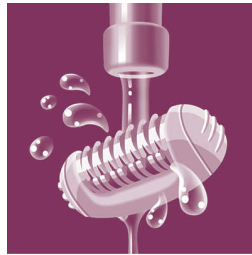

Optimaal gebruiksgemak

- Ergonomische handgreep met profiel voor een comfortabele grip

Langdurig gladde benen

- Efficiënt epileersysteem verwijdert de haar vanaf de wortel
- Twee snelheidsstanden voor een zachte epilatie en een optimaal resultaat
- Efficiëntie-opzetkap voor het uiterst efficiënt verwijderen van haar

Optimale hygiëne en eenvoudige reiniging

- Afspeelbaar epileerhoofd voor extra hygiëne en eenvoudig schoonmaken

Kenmerken

Specificaties

Efficiëntie-opzetkap

Efficiëntie-opzetkap plaatst de epilator in de optimale positie voor het uiterst efficiënt verwijderen van haar

Efficiënt epileersysteem

Deze epilator is uitgerust met een efficiënt epileersysteem waardoor uw huid wekenlang zacht en glad blijft

Ergonomische handgreep

De afgeronde vorm past perfect in uw hand zodat u comfortabel haar kunt verwijderen. Bovendien ziet het ontwerp er geweldig uit!

Twee snelheidsstanden

Extra snelheidskeuze voor dunne haren en moeilijk bereikbare plekken

Afspoelbaar epileerhoofd

Deze epilator heeft een afspoelbaar epileerhoofd. Zo kunt u het epileerhoofd schoonmaken onder de kraan voor betere hygiëne