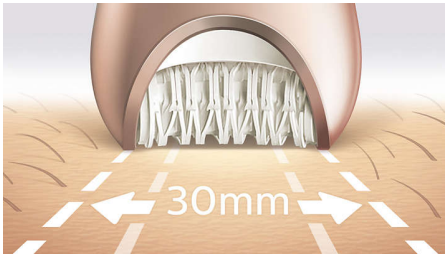

Le plus rapide de nos épilateurs, même sur les poils fins 3 routines soin du corps

Le plus rapide de nos épilateurs est doté de disques uniques en céramique. Ils tournent plus rapidement que jamais, et saisissent fermement les poils fins et courts. Vous pouvez désormais avoir la peau lisse avant et après l'épilation, sur toutes les parties du corps.

Des résultats exceptionnels

- Tête d'épilation extra-large
- Tête d'épilation en céramique unique pour mieux saisir les poils

Des soins du corps et du visage personnalisés

- Brosse exfoliante pour le corps éliminant les cellules mortes
- Avec tête de tondeuse et sabot de stylisation du maillot
- Accessoires zones délicates et visage pour éliminer les poils indésirables
- Skin stretcher inclus
- Accessoire de massage inclus

Points forts

Le plus rapide de nos épilateurs

Notre tête d'épilation est la seule à être fabriquée avec une surface en céramique texturée capable d'arracher les poils, même les plus fins, en douceur, à une longueur 4 fois inférieure à ce qui est possible avec l'épilation à la cire. La rotation du disque est encore plus rapide qu'avant (2 200 tr/min), pour une épilation à une vitesse inégalée.

Tête d'épilation extra-large

La tête d'épilation extra-large couvre une plus grande surface à chaque passage pour une épilation plus rapide.

Design primé*

Un design primé* pour éliminer les poils sans effort