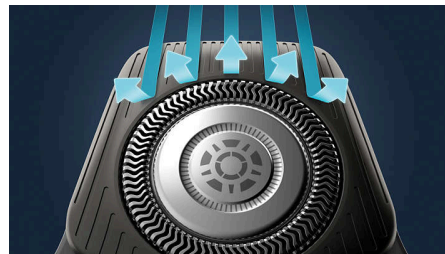

Hair-Guide-precisiescheerhoofden

Dit precisiescheerapparaat met nieuwe vorm is verbeterd met haargeleidende kanalen voor optimaal knip- en huidcomfort.