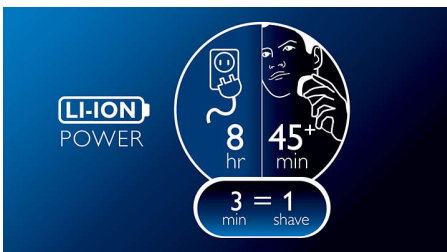

45+ minuten scheren

Met de energiezuinige, krachtige lithium-ionbatterij kunt u langer scheren na een oplaadbeurt. Na 8 uur opladen kunt u tot wel 45+ minuten scheren (ongeveer 15

scheerbeurten). Sluit het apparaat 3 minuten aan en u hebt voldoende vermogen voor één scheerbeurt.