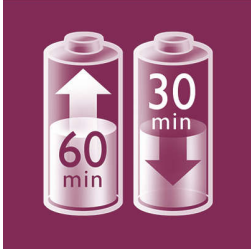

Kenmerken

Mini-epilator werkt op batterijen

Precisie-epilator werkt op batterijen (AA-batterijen).

Snoerloos gebruik