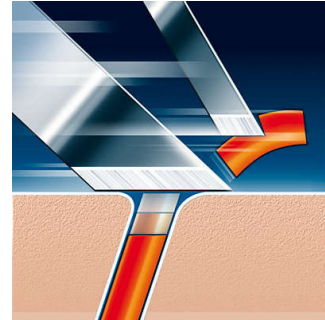

Specificaties

Scheerhoofden

- Scheerhoofden per verpakking: 3

Scheerhoofden

- Geschikt voor producttypen: HQ7100, HQ7140, HQ7160, HQ7180, HQ7200, HQ7240, HQ7290, HQ8445, HQ8830, HQ8850, HQ8870, HQ8880, HQ8882, HQ8890, HQ8894, HQ7300, HQ7320, HQ7340, HQ7360, HQ7380, HQ7390, 7110X, 7115X, 7125X, 7140XL, 7145XL, 7150X, 7180XL, 7183XL, 7240XL, 7260XL, 7310XL, 7315XL, 7325XL, 7340XL, 7345XL, 7350XL, 7360XL,

7380XL, 7800XL, 7810XL, 8831XL, 8845XL, 8846XL, 8867XL, 8881XL, 8892XL, 8894XL, HQ5715, HQ6070, HQ6073, HQ6090, HQ6095, HQ7120, HQ7141, HQ7142, HQ7143, HQ7165, HQ7260, HQ7310, HQ7350, HQ7800, HQ8825, HQ8845, HQ8865, HQ8875, HQ8885, HQ8893, HQ6075, 8825XL, 8865XL, 8880XL, 8883XL, 8890XL, 8891XL, HQ7110, HQ7115, HQ7125, HQ7130, HQ7145, HQ7150, HQ7159, HQ7183, HQ7190, HQ7241, HQ7250, HQ7280, HQ8831, HQ8846, HQ8867, HQ8881, HQ8883, HQ8891, HQ8892, HQ8895

HQ8/40

Kenmerken

Super Lift & Cut-technologie

Het dubbel-messysteem van uw Philips-scheerapparaat: het eerste mes tilt de haartjes op, het tweede scheert de haartjes af en zorgt voor aangenaam en glad scheren.