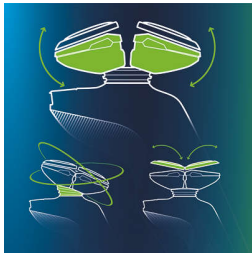

In evidenza

Rasoio GyroFlex 3D

Le testine GyroFlex 3D del rasoio seguono le linee del viso e si adattano perfettamente ad ogni curva del volto riducendo al minimo la pressione e le irritazioni cutanee.