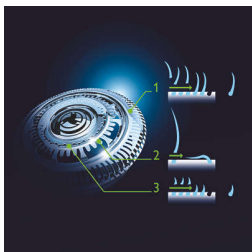

Testine UltraTrack

Per una rasatura precisa e meno irritazioni. La testina di rasatura è dotata di 3 guide specifiche: scanalature per peli normali; fessure per peli lunghi e sottili e fori per i peli più corti.