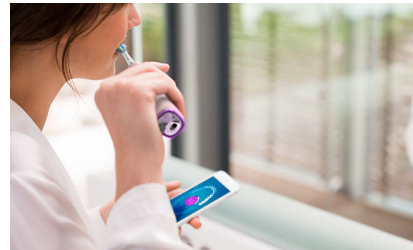

## 舌苔清洁刷头

装上舌苔清洁刷头，从舌苔孔中轻柔去除导致异味的细菌。其 240 个舌苔软胶触点可进入舌头的所有舌脊和凹槽，去除导致口臭的细菌和碎屑。配合我们的抗菌 BreathRx 舌头喷雾剂使用，可获得强劲清洁效果和清新的口气。

## 重点部位和目标设定

您的牙医有没有指出过您口腔中有问题的部位？我们会在您的应用程序内立体口腔图中将其突显出来，并且提醒您格外注意这些部位。

## 轻松上手

有了电动牙刷，您应让牙刷完成刷牙工作。我们已在牙刷柄中内置了智能摩擦感应作为减小刷牙幅度的温馨提醒。这样，您就可以提高刷牙技巧，达到更柔和、更有效的清洁效果。