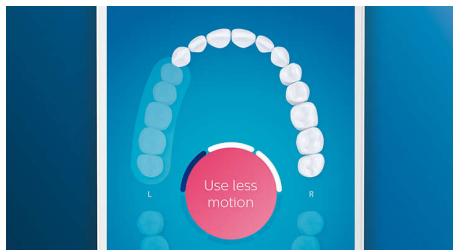

不会错过任何部位

当您清洁彻底时，飞利浦 Sonicare 应用程序会让您知道您何时已经实现彻底清洁，并会指导您成为更棒、更细心的刷牙能手。