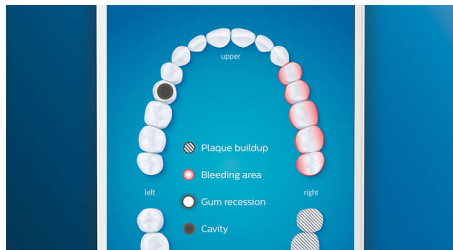

## 呵护您的牙龈

卡入 G3 智臻护龈刷头，改善您的牙龈健康。其刷毛尺寸更小，专门针对牙龈线，可轻柔但高效地清洁牙龈线，也就是牙龈疾病开始的地方。临床试验证明，这种刷头可有效减少牙龈发炎\*，只需两周，牙龈健康度即可提高 7 倍。\*

## 快速亮白牙齿

卡入 W3 智臻亮白刷头，去除表面牙渍，露出洁白笑容。去渍刷毛密集排列在中央，临床证明，只需 3 天，即可清除多达一倍以上的牙渍。\*\*

## 舌苔清洁刷头

装上舌苔清洁刷头，从舌苔孔中轻柔去除导致异味的细菌。其 240 个舌苔软胶触点可进入舌头的所有舌脊和凹槽，去除导致口臭的细菌和碎屑。配合我们的抗菌 BreathRx 舌头喷雾剂使用，可获得强劲清洁效果和清新的口气。

## 重点部位和目标设定

您的牙医有没有指出过您口腔中有问题的部位？我们会在您的应用程序内立体口腔图中将其突显出来，并且提醒您格外注意这些部位。