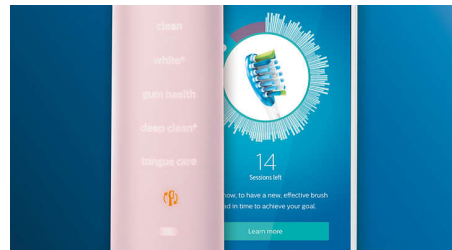

## 不会错过任何部位

当您清洁彻底时，飞利浦 Sonicare 应用程序会让您知道您何时已经实现彻底清洁，并会指导您成为更棒、更细心的刷牙能手。

## 轻松上手

有了电动牙刷，您应让牙刷完成刷牙工作。我们已在牙刷柄中内置了智能摩擦感应作为减小刷牙幅度的温馨提醒。这样，您就可以提高刷牙技巧，达到更柔和、更有效的清洁效果。

## BrushSync 模式配对

想知道您应使用哪种模式和强度？无需再犹豫。刷头中的微芯片会告知钻石亮白智能系列您使用的是哪种模式和强度。因此，如果您卡入牙龈保健刷头，您的牙刷知道应选择优化模式和强度，为您的牙龈提供轻柔高效地护理。您所要做的就是按下电源按钮。

## 智能更换提醒

刷头在使用一段时间后会磨损，去除牙菌斑的效果也会越来越差。具有智能刷头感应，您永远不会忘记何时应该更换刷头。您的牙刷可跟踪您使用每个刷头刷牙的时间长短和强度，并提醒您何时需要更换刷头。您还可以在飞利浦 Sonicare 应用程序中监视刷头的使用寿命，甚至订购更换刷头，这样您就可以永远不措手不及。