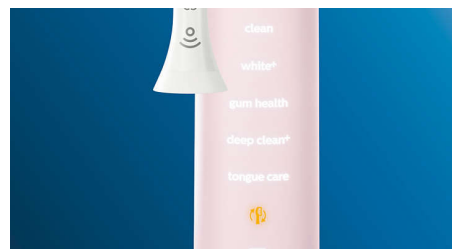

BrushSync 模式配对

想知道您应使用哪种模式和强度？无需再犹豫。刷头中的微芯片会告知钻石亮白智能系列您使用的是哪种模式和强度。因此，如果您卡入牙龈保健刷头，您的牙刷知道应选择优化模式和强度，为您的牙龈提供轻柔高效地护理。您所要做的就是按下电源按钮。