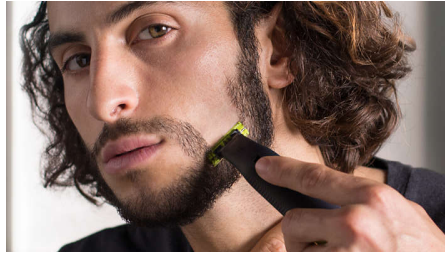

PHILIPS

Visage + Corps

OneBlade Pro

Batterie Li-ion rechargeable

Sabot de précision 14 hauteurs de coupe

Utilisable sur peau humide ou sèche

Afficheur LED numérique

QP6650/61

Contours nets

- Définissez les contours

Coupe uniforme

- Obtenez la hauteur exacte que vous recherchez
- Taillez

Points forts

Technologie unique OneBlade

Conçu pour la stylisation du visage et du corps, le Philips OneBlade taille, stylise et rase votre toutes les hauteurs de poils. Il permet un rasage simple et confortable grâce à son revêtement lisse et à ses bords arrondis. Et l'élément de coupe décrit 200 mouvements par seconde pour couper efficacement les poils les plus longs.

Taillez (Visage + Corps)

Taillez votre barbe uniformément avec le sabot de précision réglable inclus. Choisissez l'une des 14 hauteurs verrouillables pour adopter le style de votre choix, de la barbe naissante à la barbe de 3 jours, sans oublier les barbes plus longues. Taillez les poils de votre corps dans n'importe quelle direction à l'aide du sabot corps clipsable (3 mm).

Définissez les contours

Obtenez des lignes précises en quelques secondes grâce à la lame double sens permettant de voir chaque poil à couper.

Rasez

Le rasoir OneBlade ne rase pas aussi près qu'une lame traditionnelle, ce qui lui permet de préserver votre peau. Rasez facilement toutes les longueurs de poils à contre-sens.