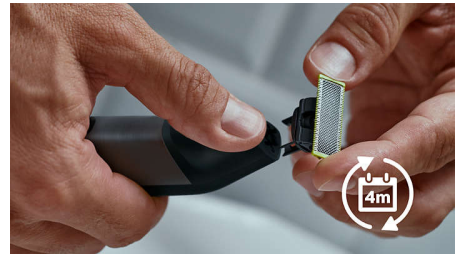

Lame OneBlade durable

Remplacez facilement votre lame tous les 4 mois* pour des performances optimales. Un indicateur d'usure vert apparaît lorsque la lame est usée.