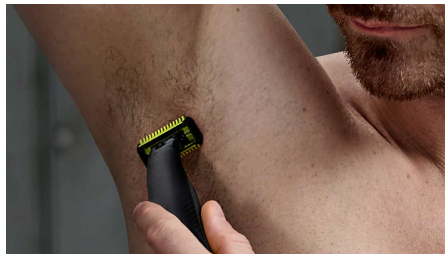

PHILIPS

Visage + Corps

OneBlade Pro

Batterie Li-ion rechargeable

Sabot de précision 14 hauteurs de coupe

Utilisable sur peau humide ou sèche

Afficheur LED numérique

QP6650/61

Définissez les contours

Obtenez des lignes précises en quelques secondes grâce à la lame double sens permettant de voir chaque poil à couper.

Rasez

Le rasoir OneBlade ne rase pas aussi près qu'une lame traditionnelle, ce qui lui permet de préserver votre peau. Rasez facilement toutes les longueurs de poils à contre-sens.

Système de protection

Fixez le système de protection pour une sécurité supplémentaire sur les zones sensibles du corps.

Sabot corps clipsable

Fixez simplement le sabot corps de 3 mm pour tailler dans n'importe quelle direction.

Sabot de précision 14 hauteurs de coupe

Un rasoir étanche qui vous permet de couper les poils à la hauteur de votre choix grâce à ses 14 réglages différents, de 0,4 mm à 10 mm.

Lame double sens

OneBlade suit les contours de votre visage pour tailler et raser facilement et confortablement, même les zones difficiles d'accès. Déplacez la lame double sens dans n'importe quelle direction pour définir vos contours et créer des lignes parfaites.