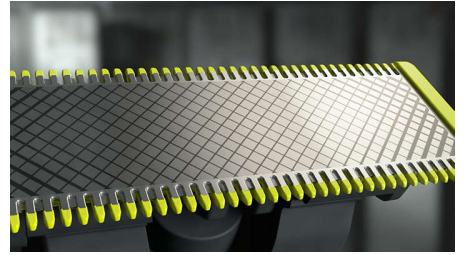

Définissez les contours

Obtenez des lignes précises en quelques secondes grâce à la lame double sens permettant de voir chaque poil à couper.

Rasez

Le rasoir OneBlade ne rase pas aussi près qu'une lame traditionnelle, ce qui lui permet de préserver votre peau. Rasez facilement toutes les longueurs de poils à contre-sens.

Système de protection

Fixez le système de protection pour une sécurité supplémentaire sur les zones sensibles du corps.

Sabot corps clipsable

Fixez simplement le sabot corps de 3 mm pour tailler dans n'importe quelle direction.

Sabot de précision 14 hauteurs de coupe

Un rasoir étanche qui vous permet de couper les poils à la hauteur de votre choix grâce à ses 14 réglages différents, de 0,4 mm à 10 mm.

Lame double sens

OneBlade suit les contours de votre visage pour tailler et raser facilement et confortablement, même les zones difficiles d'accès. Déplacez la lame double sens dans n'importe quelle direction pour définir vos contours et créer des lignes parfaites.