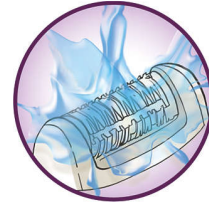

Lumière intégrée

Lumière Opti-Light intégrée pour un repérage aisé des poils les plus fins.

Adaptateur au rendement optimal

Le mouvement de pivot de l'adaptateur vous aide à maintenir l'épilateur dans l'angle idéal pour des résultats optimaux

Épile, taille et stylise

Taille et rase selon les contours pour des résultats précis et en douceur

Système vibrant actif redressant les poils

Le système vibrant actif permet de redresser les poils les plus fins et de les épiler sans difficulté

Tête d'épilation lavable

Cet épilateur est doté d'une tête d'épilation lavable. Cette tête est amovible et lavable à l'eau, pour une meilleure hygiène.

Disques haute performance

Les disques haute performance en céramique texturée épilent même les poils les plus fins

Caractéristiques

Une épilation agréable

Système douceur
Deux vitesses

Pratique et hygiénique

Tête d'épilation lavable
Brossette de nettoyage
Trousse de rangement

Épilation rapide, résultats longue durée

Tête d'épilation extra-large
Système actif redressant les poils
Tête pivotante