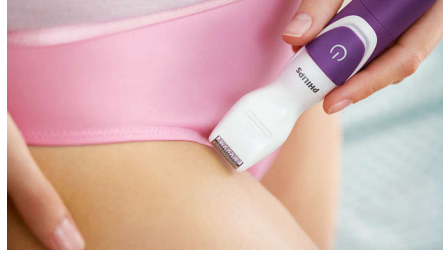

Mini-tête de rasoir

Après la tonte, fixez la tête de rasage de précision pour une apparence encore plus soignée.