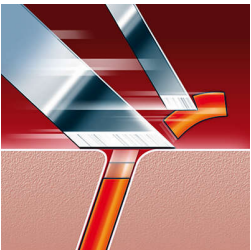

Si risciacqua in pochi istanti

- Risciacquo veloce, con rivestimento antibatterico interno

In evidenza

Contorno del viso SmartTouch

Le tre testine di rasatura sono sempre a stretto contatto con la pelle per una rasatura veloce e impeccabile.

Risciacquo veloce

Il rivestimento antibatterico all'interno dell'unità di rasatura assicura la pulitura in pochi secondi.

Tecnologia Super Lift & Cut

Il sistema a doppia lama di questo rasoio elettrico consente di sollevare i peli per tagliare più a fondo.