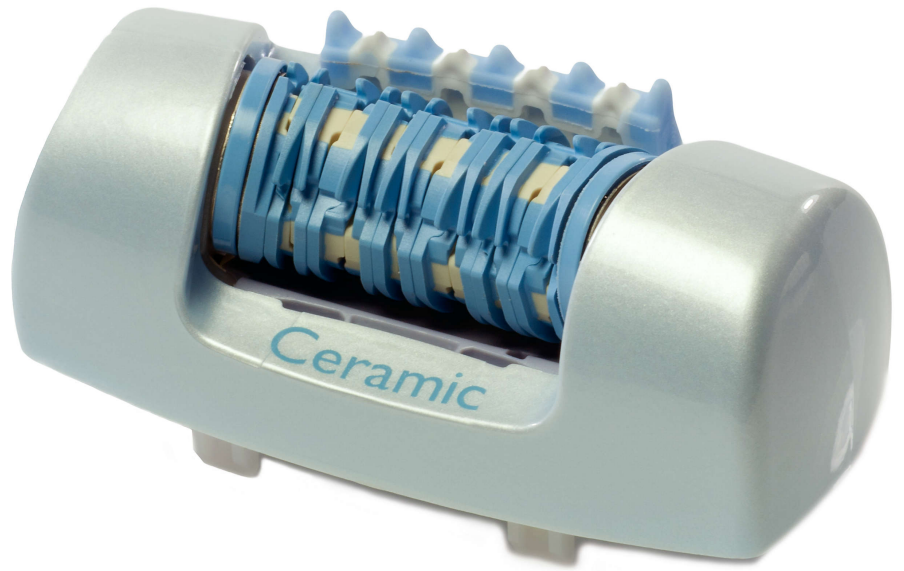

PHILIPS

Epileerhoofd

Artic Pearl (blauw)

HP1058/01

Voortdurend glad scheren

Bijpassende producten vindt u op het tabblad Specificaties

Hebt u een nieuw scheerhoofd nodig voor uw ladyshave? Dit scheerhoofd verwijdert elk haartje zorgvuldig. Voor een perfect en duurzaam resultaat!

Het gemak van Philips-reserveonderdelen

- Vernieuw uw product eenvoudig met originele Philips-onderdelen

Kenmerken

Eenvoudig vervangen van onderdelen

Zo nu en dan heeft uw product een servicebeurt nodig en met de vervangingsonderdelen van Philips is het nog

nooit zo gemakkelijk geweest om uw product te onderhouden. De Philips-kwaliteit is gegarandeerd.

Specificaties

Vervangbaar onderdeel

Geschikt voor producttypen: HP6501/00, HP6501/99

Geschikt voor producttypen: PT736/18