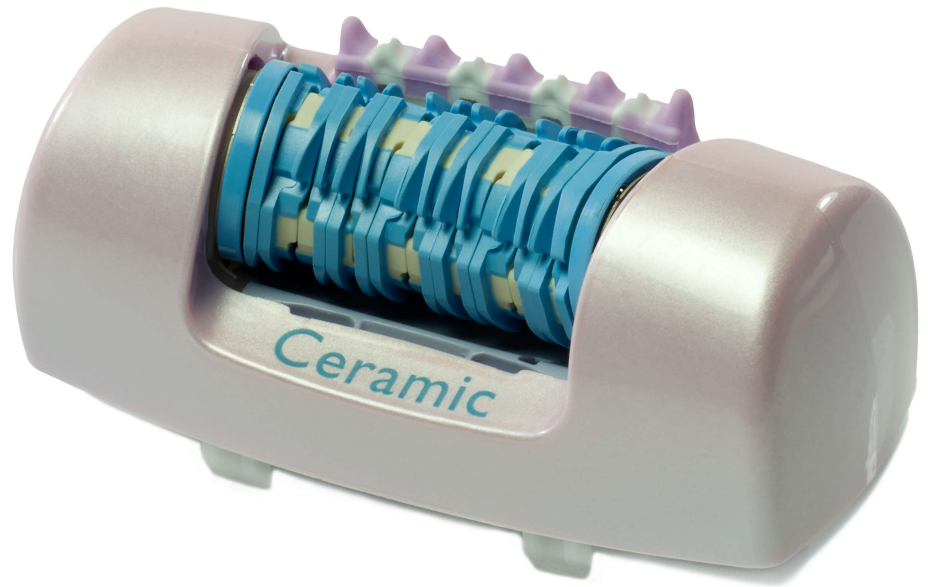

PHILIPS

Epileerhoofd

Epilators

Satinelle Series

Goudkleurig

HP1059/01

Vervangend epileerhoofd

Controleer hieronder op compatibiliteit

De epileerhoofdunit wordt aan de behuizing van uw epilator bevestigd en verwijdert haren vanaf de wortels.

Het gemak van Philips-reserveonderdelen

- Vernieuw uw product eenvoudig met originele Philips-onderdelen

Specificaties

Vervangbaar onderdeel

Geschikt voor producttypen: HP6502/00, HP6502/10, HP6502/99