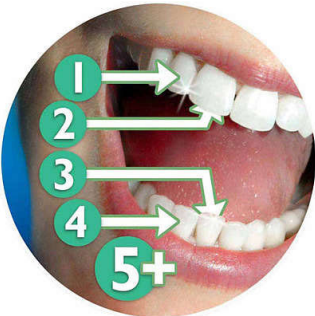

- 经实验表明，安全且柔和
- 流动洁力可深入作用到牙缝
- 去除牙菌斑并清洁难以触及的区域
- 牙龈更健康

个性化清洁

- Easy-start 刷牙动力增强装置带来更舒适 Sonicare 声波震动刷牙体验
- Quadpacer 30 秒时段计时器确保刷牙时间均匀

PHILIPS
sonicare

产品亮点

2种牙刷头规格

标准牙刷头适合深层清洁，小型牙刷头适用于精确清洁

2档速度

加强档适合每日彻底清洁，轻柔档适合敏感部分及按摩牙龈。

Quadpacer 30秒时段计时器

Quadpacer 30秒时段计时器确保刷牙时间均匀

Easy-start 刷牙动力增强装置

刷牙动力在最初 14 次使用时将逐次提升，以便使用者能更好地体验 Sonicare。

两分钟计时器

流动洁力可深入作用到牙缝

豪华充电指示灯

去除牙菌斑并清洁难以触及的区域

安全且柔和

以下情况可以放心使用飞利浦 Sonicare 声波震动牙刷：用于牙齿矫正器（在牙齿矫正器上使用，刷头磨损较快）、牙齿修复（补牙、齿冠、烤瓷牙）及牙周袋。

牙龈更健康

经实验表明，可缓解牙龈炎并帮助缩小牙周袋。

规格

附件

- HX7001: Elite 单片装标准牙刷头
- HX7002: Elite 两片装标准牙刷头
- HX7011: Elite 单片装迷你牙刷头
- HX7012: Elite 两片装迷你牙刷头