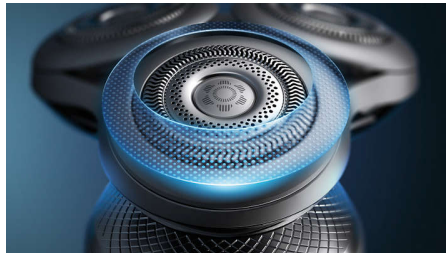

# PHILIPS

Elektr. skuveklis mitr. un saus. skūš., Series 9000

Shaver S9000 Prestige

NanoTech Dual Precision asmeņi

Agstas jutības pielāgošanas sistēma

Liela ātruma digitālais motors

Lielisks SkinGlide pārklājums

### Agstas jutības pielāgošanas sistēma

Lai novērstu raušanu un diskomfortu, Philips S9000 Prestige ir īpaši precīza atsperojuma sistēma, kas gādā par izcilu asmeņu pozīciju maksimālai griešanas precizītai.

### Lielisks SkinGlide pārklājums

Philips S9000 Prestige ir aprīkots ar lielisku SkinGlide pārklājumu, kas sniedz ārkārtīgi gludu skuvumu. Gredzeniem ar metāla pigmentiem ir pretberzes pārklājums izcilai slīdamībai.