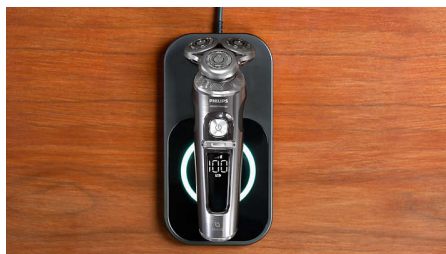

Bezvadu Qi uzlādes paliktnis

Vadu spraušana kontaktligzdās mitrās vietās nu ir pagātnē. Lai veiktu bezvadu uzlādi, vienkārši nolieciet savu bezvadu elektrisko skuvekli uz Qi uzlādes paliktni.

Power Adapt sensors

Inteliģentais sejas apmatojuma sensors 500 reizes sekundē nosaka matiņu biezumu. Šī tehnoloģija automātiski pielāgo griešanas jaudu, lai sniegtu vieglu un patīkamu skūšanos.