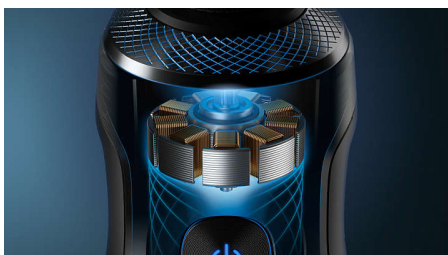

Liela ātruma digitālais motors

Maksimāls apgriezumu skaits maksimālai efektivītai – Philips progresīvākais digitālais motors nodrošina precīzu skuvumu, neraugoties uz sejas kontūru vai matiņu biezumu.