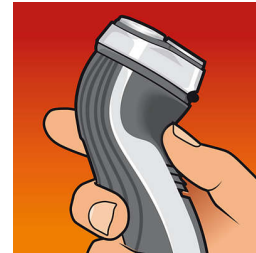

Питание от сети и от аккумулятора

Питание от сети и от аккумулятора

Откидной триммер

Создайте завершённый образ с помощью откидного триммера. Идеальное решение для подравнивания усов и висков.

Откидной триммер

Широкий откидной триммер идеален для подравнивания висков и усов.

Индикатор заряда аккумулятора

Индикатор зарядки

Эргономичный корпус

Эргономичный дизайн корпуса обеспечивает простой обхват для комфортного бритья