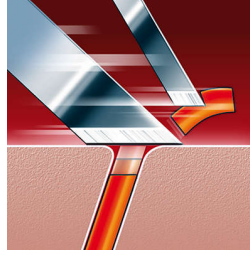

Technologie Super Lift&Cut