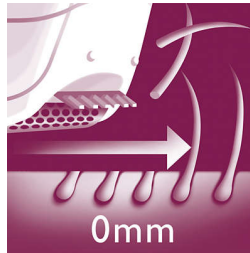

Handig ontharen

- Twee snelheidsstanden voor een zachte epilatie en een optimaal resultaat
- Ergonomische handgreep met profiel voor een comfortabele grip
- Afspoelbaar epileerhoofd voor extra hygiëne en eenvoudig schoonmaken

Kenmerken

Zachte pincetschijven

Deze epilator heeft zachte pincetschijven om haren tot 0,5 mm te verwijderen zonder aan de huid te trekken.

Unieke ontharingsschijven

Unieke ontharingsschijven verwijderen zelfs haar van 0,5 mm.

Afspoelbaar epileerhoofd

Deze epilator heeft een afspoelbaar epileerhoofd. Het hoofd kan worden verwijderd en schoongemaakt onder de kraan voor betere hygiëne.

Twee snelheidsstanden

Extra snelheidskeuze voor dunne haren en moeilijk bereikbare plekken

Ergonomische handgreep

De afgeronde vorm past perfect in uw hand voor het aangenaam verwijderen van haar

Scheerhoofd

Het scheerhoofd volgt de contouren van uw bikinilijn en oksels voor een glad scheerresultaat.