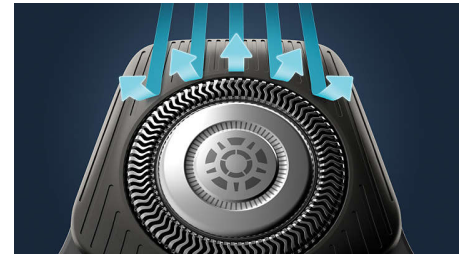

Têtes de précision Hair-Guide

Ce nouveau rasoir de stylisation de précision est doté de canaux de guidage des poils pour une coupe et un confort optimaux.