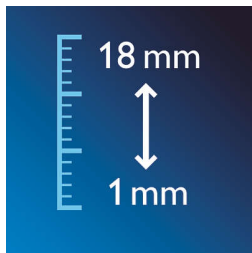

Crea il look che più ti piace

- 18 impostazioni della lunghezza da 1 mm a 18 mm

Potenza ottimale

- Utilizzabile con e senza filo per la massima potenza e libertà
- Potente batteria agli ioni di litio per un uso ottimale

In evidenza

18 impostazioni della lunghezza

Seleziona e blocca la lunghezza desiderata tra le impostazioni disponibili.

Camera di aspirazione trasparente

Vano di raccolta peli trasparente per vedere facilmente quando deve essere svuotato.