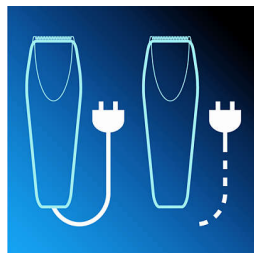

In evidenza

18 impostazioni della lunghezza

Seleziona e blocca la lunghezza desiderata tra le impostazioni disponibili.

Camera di aspirazione trasparente

Vano di raccolta peli trasparente per vedere facilmente quando deve essere svuotato.

Pettine per seguire il contorno

Pettine con guida flessibile che segue le forme del viso per ottenere una rifinitura precisa e uniforme in modo semplice e pratico.

Utilizzabile con e senza filo

Utilizza il tuo rasoio Philips con e senza cavo con batteria ricaricabile per la massima potenza e libertà.