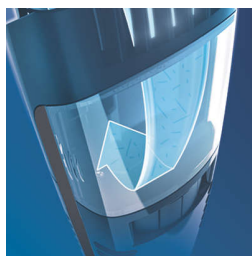

Camera di aspirazione trasparente

Vano di raccolta peli trasparente per vedere facilmente quando deve essere svuotato.