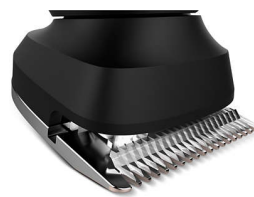

Kam voor details

Kam en trim nauwkeurig uw wenkbrauwen en bakkebaarden voor een verzorgde look.

Neustrimmer

Verwijder ongewenst neus- en oorhaar, gemakkelijk en op een aangename manier.

Haarkam

Houd uw kapsel in stijl of creëer een nieuwe look door tot verschillende lengten te trimmen. De kam beschikt over 18 lengtestanden van 3 tot 20 mm, met precies 1 mm tussen elke stand.

Bodygroomer

Scheer elk gebied onder de nek op een aangename manier. De scheerkop van de bodygroomer bevat een hypoallergeen scheerblad en heeft afgeronde uiteinden om uw huid te beschermen.

Kam voor lichaamsbeharing

Trim uw lichaamshaar tot precies de gewenste lengte. De kam voor lichaamsbeharing heeft 10 verschillende lengtestanden voor het schoon en comfortabel trimmen van uw borst, oksels of schaamstreek.

Huidvriendelijke mesjes