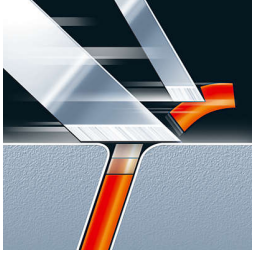

- 升级双层刀片技术

即使须茬再短，也可轻松剃除

- 准确切割系统

根据您的面部和颈部曲线自动调节剃须角度

- 独立浮动刀头
- 弹性贴面系统

贴面剃须，即使是难以触及的部位也可轻松剃净

- Speed-XL 极速剃须刀头：剃须既快速又贴面
- SmartTouch 面部轮廓跟踪系统：快速高效的剃须体验

直接用水冲洗

- 可水洗剃须刀

产品亮点

升级双层刀片技术

此款电动剃须刀的双层刀片系统可将须发提起，从肤下将须发舒服地剃掉。

准确切剃系统

剃须刀具有超薄刀头，其狭缝用于剃除较长的胡须，圆孔可捕捉到哪怕再短的胡茬。

独立浮动刀头

让刀片更贴近您的皮肤，剃须更舒适贴面。

弹性贴面系统

根据您的面部和颈部曲线自动调节剃须角度，让剃须更灵活顺畅。

可水洗剃须刀

剃须刀具有防水设计，可在自来水龙头下轻松冲洗。

SmartTouch 面部轮廓跟踪系统

2 个剃须刀头始终与您的皮肤保持紧密接触，给您带来快速高效的剃须感受。

Speed-XL 快速剃须刀头

带有三圈独立切割装置的刀头，*与传统旋转式剃须刀头相比增加了 50% 的剃须面积，给您带来既快速又贴面的剃须感受。