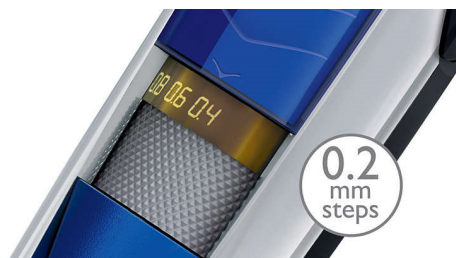

Altere facilmente entre aparar e detalhar com o aparador bilateral reversível. Apenas trave o controle giratório do aparador no comprimento exato que você deseja: entre 0,4 mm e 10 mm.

Fácil de usar

- 100% à prova d'água para facilitar a limpeza
- O pente aparador para a barba garante um resultado ainda mais perfeito
- Dois anos de garantia, tensão universal, sem necessidade de óleo
- Carregue por 1 hora e use sem fio por 60 minutos ou conecte-o à tomada

Desempenho suave para a pele

- Lâminas de alto desempenho e confortáveis p/ acabamento perfeito

Precisão

- Apare de 0,4mm a 10mm em etapas de 0,2mm
- O botão de zoom "trava" o ajuste escolhido
- Aparador bilateral: bordas de 32 mm e 15 mm para detalhes perfeitos
- O ajuste para barba de 0,4 mm oferece uma barba com aparência de três dias

PHILIPS

apaparador de barba à prova d'água
Ajustes de precisão de 0,2 mm Aparador de metal bidirecional, 60 min. uso s/ fio/1 h de carga

BT5270/32

Destaques

Precisão de 0,2mm

É possível ajustar o comprimento de corte com excelente precisão para aparar exatamente como você deseja. Os ajustes de comprimento consistem em pequenos movimentos de 0,2mm entre 0,4mm e 1mm e etapas de 0,5mm entre 1mm e 5mm, e movimentos de 1mm entre 5mm e 10mm: garantindo a precisão perfeita com controle.

Aparador duplo

Retire o pente ajustável e você verá um aparador de precisão reversível duplo. De um lado, há o aparador de alto desempenho de 32 mm. Gire-o e verá um aparador de precisão de 15 mm, perfeito para pequenos espaços, como sob o nariz ou em volta da boca. Desenvolvido