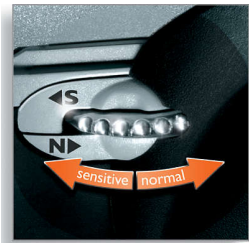

## Contourvolgend SmartTouch-systeem

Houdt de 3 scheerhoofden dicht op uw huid voor snel en effectief scheren.

## Speed-XL-scheerhoofden

De drie scheerringen hebben 50% meer scheeropervlakte zodat u zich snel kunt scheren. \*In vergelijking met standaard roterende scheerhoofden.

## Personal Comfort Control

Personal Comfort Control past het scheerapparaat aan uw huidtype aan. Selecteer de instelling 'Normal' voor snel,

aangenaam en glad scheren. Selecteer 'Sensitive' voor aangenaam en glad scheren met maximaal huidcomfort.