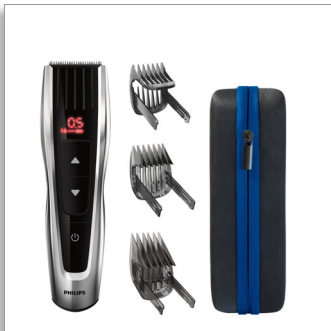

Philips Hairclipper series  
9000  
Tondeuse

Zelfslijpende metalen mesjes  
60 lengtestanden  
120 min. draadloos/1 uur opladen

HC9420/15

## Het beste van Philips

Ultieme kracht, perfect kapsel.

De HAIRCLIPPER 9000-serie geeft u met één klik totale precisie en controle over uw kapsel. Met gemotoriseerde kammen en een krachtig trimelement is het de enige tondeuse die steeds de verwachte resultaten geeft.