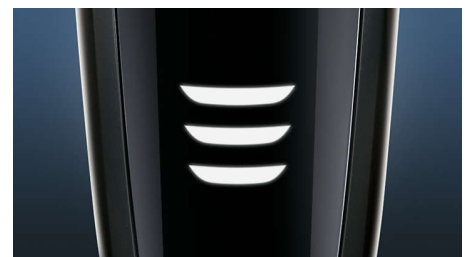

LED-display met 3 niveaus

Het intuïtieve display geeft relevante informatie weer voor optimale prestaties van uw scheerapparaat: - Accu- en reisvergelingsindicator met 3 niveaus - Reinigingsindicator - Batterij bijna leeg-indicator - Indicatie voor scheerhoofd vervangen