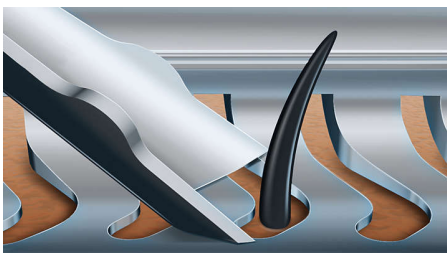

Een comfortabele scheerbeurt

- Comfortabel droog of verfrissend nat scheren met Aquatec

Ontworpen voor perfectie

- De messen geleiden uw haren in de perfecte positie voor een glad scheerresultaat
- De scheerhoofden buigen in 8 verschillende richtingen voor een superieur resultaat

Maak optimaal gebruik van uw scheerapparaat

- Opzetbare baardstyler met 5 lengtestanden

Kenmerken

Aquatec voor nat en droog scheren

Kies hoe u het liefst scheert. Met de Aquatec Wet & Dry-afdichting kunt u kiezen voor een snelle en comfortabele droge scheerbeurt. Of u kunt nat scheren, met gel of schuim, zelfs onder de douche.

SmartClick-baardstyler

Creëer een nieuwe look met het SmartClick-baardstylerhulpstuk. Kies uit 5 lengte-instellingen om allerlei looks te creëren, van een perfecte stoppelbaard tot een keurig getrimde baard. Afgeronde uiteinden en kammen zijn ontworpen om huidirritatie te voorkomen.

V-Track Precision-messysteem

Scheer perfect glad. De V-Track Precision-mesjes brengen elke haar voorzichtig in de beste positie, zelfs plat liggende haren en

haren met verschillende lengtes. Scheert 30% gladder met minder bewegingen, waardoor uw huid in perfecte conditie blijft.