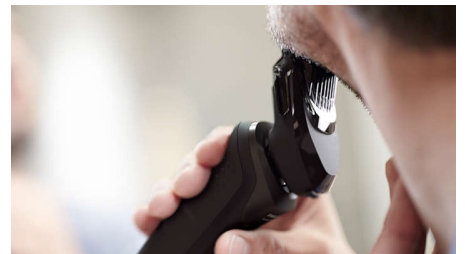

Hulpstuk baardstyler

Met keus uit 5 verschillende lengtestanden kan het baardstylerhulpstuk allerlei looks creëren, van een perfecte stoppelbaard tot een keurig getrimde baard. Het is ook handig om uw baard eerst te trimmen voordat u gaat scheren.