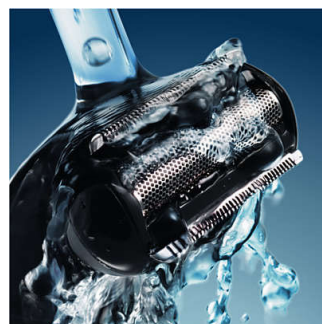

Nat en droog te gebruiken

Het Philips-scheerapparaat is volledig waterdicht en daardoor eenvoudig te reinigen. Bovendien kunt u uw lichaam onder de douche scheren en trimmen.