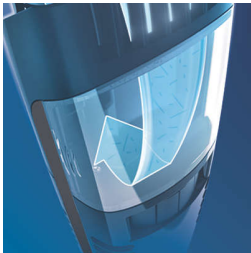

Doorzichtige haarkamer

De haarcontainer is doorzichtig, zodat u gemakkelijk kunt zien of deze moet worden geleegd.