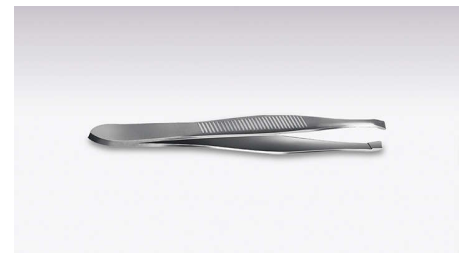

Accessoires

- Pince à épiler, pour une épilation précise

Utilisation simple et sans effort

- 2 réglages de vitesse pour retirer les poils les plus fins comme les plus épais
- Forme ergonomique pour une prise en main facile
- Suffisamment compacte pour vous accompagner partout
- 2 piles AA fournies
- Tête d'épilation lavable pour plus d'hygiène et un nettoyage facile
- Le mini-épilateur zones sensibles est idéal pour les zones sensibles telles que le maillot

2 vitesses d'utilisation

2 réglages de vitesse pour retirer les poils plus fins ou plus épais, pour une épilation plus personnalisée.

Mini-épilateur zones sensibles sans fil

La tête d'épilation plus étroite du mini-épilateur zones sensibles est idéale pour les zones sensibles telles que le maillot et les aisselles. Fonctionne sur piles. La solution parfaite pour les retouches en vacances.

Fonctionne avec piles

L'appareil fonctionne avec deux piles AA offrant jusqu'à 60 minutes d'autonomie.

Forme ergonomique

Une forme arrondie esthétique qui tient parfaitement dans la main, pour une épilation confortable.

Pince à épiler

Pince à épiler de précision fournie pour éliminer les poils individuellement.

Caractéristiques

Mini-épilateur zones sensibles

Facile d'utilisation: Fonctionne avec piles,
Compact

Caractéristiques: 1 vitesse