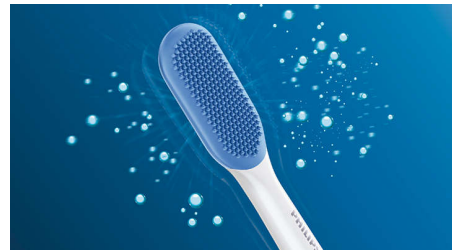

TongueCare+ keelehari

Ebameeldivat lõhna põhjustavate bakterite keelepõõridest mugavalt eemaldamiseks klõpsake külge TongueCare+ keelehari. Selle 240 spetsiaalselt joondatud mikroharjast tungivad kõikide keelepõõride ja -vagude vahele, et eemaldada halba hingeõhku põhjustavad bakterid ja toidujäägid. Suurepäraselt puhta tulemuse ja värske hingeõhu saavutamiseks kasutage koos meie antibakteriaalse BreathRx keelespreiga.