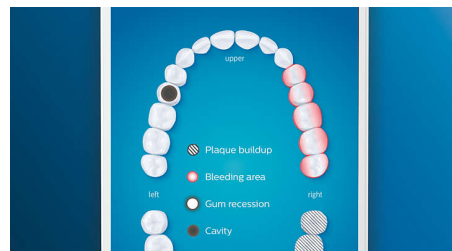

### Jätke hambakatuga hüvasti

Ülima puhtuse tagamiseks klõpsake valikul C3 Premium Plaque Controli harjapea. Pehmeete ja painduvate külgedega harjased jälgivad iga hamba kuju, et tagada 4x parem pinnakontakt\*\*\* ja eemaldada raskesti ligipääsetavatest piirkondadest kuni 10x rohkem kattu\*.

### Hoolitsege igemete eest

Igemete tervise parandamiseks klõpsake valikul G3 Premium Gum Care'i harjapea. Selle väiksem suurus ja igemepiirile suunatud harjased võimaldavad igemehaigusi põhjustavat igemepiiri õrnalt, kuid tõhusalt puhastada. On kliiniliselt tõestatud, et see vähendab igemepõletikku\* kuni 100% ja tagab kuni 7x tervemad igemed kõigest kahe nädalaga.\*

### Valgemad hambad, kiiresti

Pindmiste plekkide eemaldamiseks ja valgema naeratuse saavutamiseks klõpsake W3 Premium White'i harjapeal. Keskosas tihedalt

paiknevad harjased eemaldavad plekke. On kliiniliselt tõestatud, et see eemaldab kuni 100% rohkem plekke kõigest kolme päevaga.\*\*

### Piirkonnad, millele tähelepanu pöörata, ja eesmärkide seadmine

Kas hambaarst on pööranud tähelepanu mõnele probleemsele piirkonnale? Toome need esile teie rakendusesisesel 3D-suukaardil ning tuletame neid teile meelde, et nendele erilist tähelepanu pööraksite.