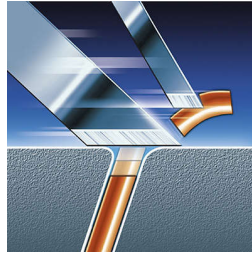

Super Lift & Cut-technologie

Het systeem met dubbele mesjes van dit elektrische scheerapparaat tilt haren om op ze op comfortabele wijze onder het huidoppervlak af te scheren.