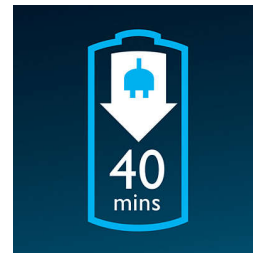

Zowel met als zonder snoer te gebruiken

Zowel met als zonder snoer te gebruiken

Oplader

Oplader