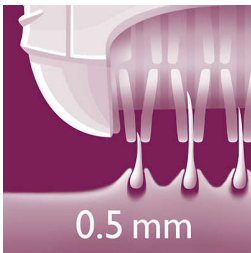

### Sistema de depilação eficiente

Sistema de depilação eficiente que deixa a pele macia e depilada por semanas

### Discos rotativos confortáveis

Este depilador tem discos rotativos confortáveis para remover pelos com apenas 0,5 mm, sem puxar a pele.

### Pente aparador duplo (2 mm/ 4 mm)

Basta encaixar o pente na cabeça aparadora de precisão e escolher o comprimento que preferir (2 mm/ 4 mm). Modele a linha do biquíni aparando os pelos em diferentes comprimentos